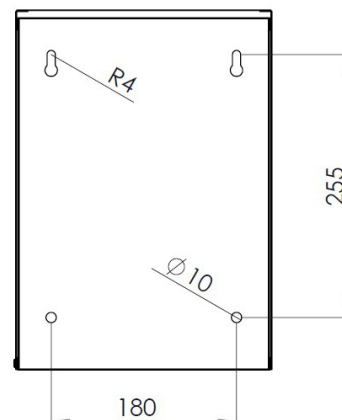

Cassetta Porta Documenti / Box for documents

CODICE / CODE : 0951DK

Nota: immagine al scopo illustrativo / Note: image is for illustrative purpose only

*Registro non incluso
Book not included

- Materiale Fe360, spessore lamiera 0,6 mm.
Fe360 material, thickness 0,6 mm.
- Verniciatura a polvere colore rosso RAL 3000.
Powder red painting RAL 3000.
- Portello con chiusura a chiave.
Door with key closing system.
- Con sistema interno per fissaggio documenti.
With inside support for documents.
- Idoneo per fissaggio a parete (4 prefori sul retro).
Suitable for wall-mounting (4 holes on the back side).
- Adesivo incluso / *With label.*

DIMENSIONI / DIMENSIONS	PESO / WEIGHT
CASSETTA / BOX 250 x 76 x 350 mm	CASSETTA / BOX ~ 1,5 Kg
IMBALLO / PACKING ~ 285 x 90 x 370 mm	CASSETTA + IMBALLO BOX + PACKING ~ 1,8 Kg

Accuratamente imballata con cartone
Carefully packed in cardboard box