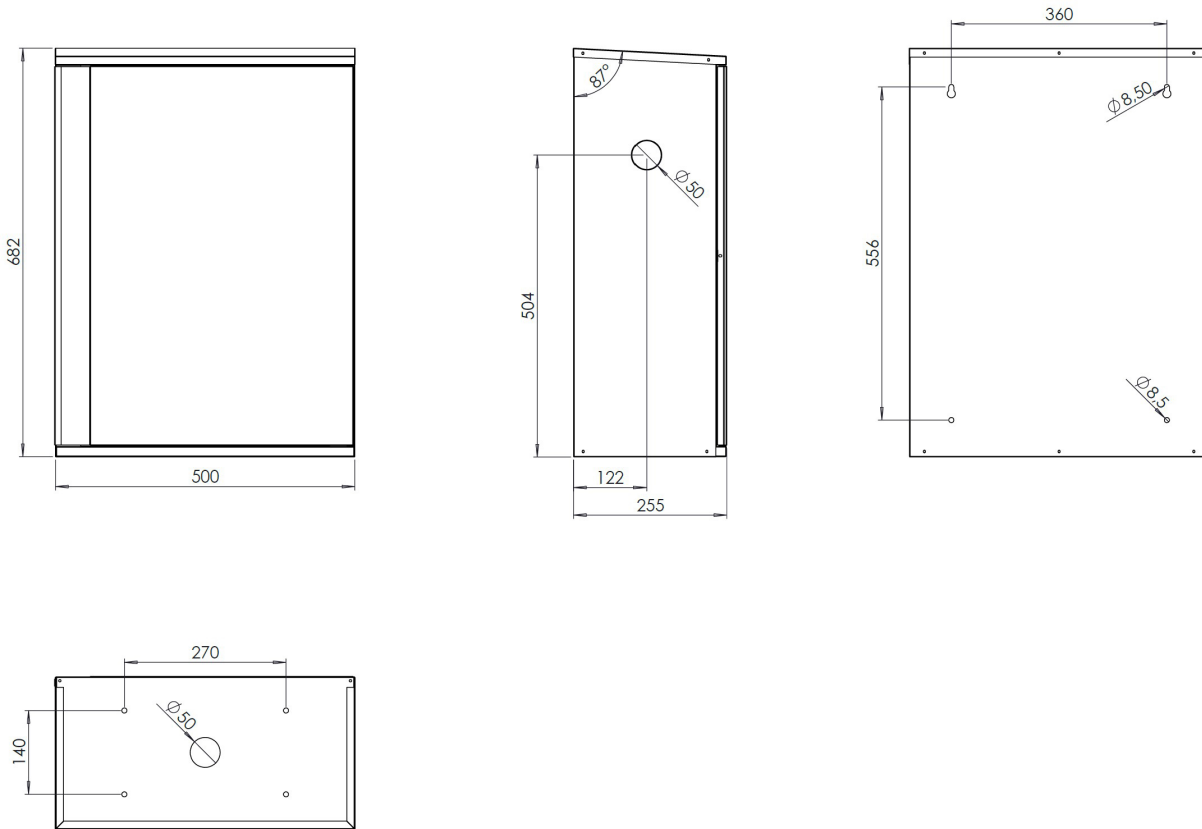

Nota: immagine a scopo illustrativo, il prodotto acquistato potrebbe differire dalla foto
Note: image is for illustrative purpose only, the product purchased can has some difference

Accuratamente imballata con cartone / Carefully packed in cardboard box

0919DK

Cassetta DN 70 In Acciaio Verniciato Rosso
 DN 70 Steel Box Red Painted

DIMENSIONI / DIMENSIONS (L. x P. x A. / L. x D. x H.)	PESO / WEIGHT
CASSETTA / BOX 500 x 255 x 682 mm	CASSETTA / BOX ~ 7,0 Kg
IMBALLO / PACKING ~ 515 x 270 x 697 mm	CASSETTA + IMBALLO BOX + PACKING ~ 7,7 Kg